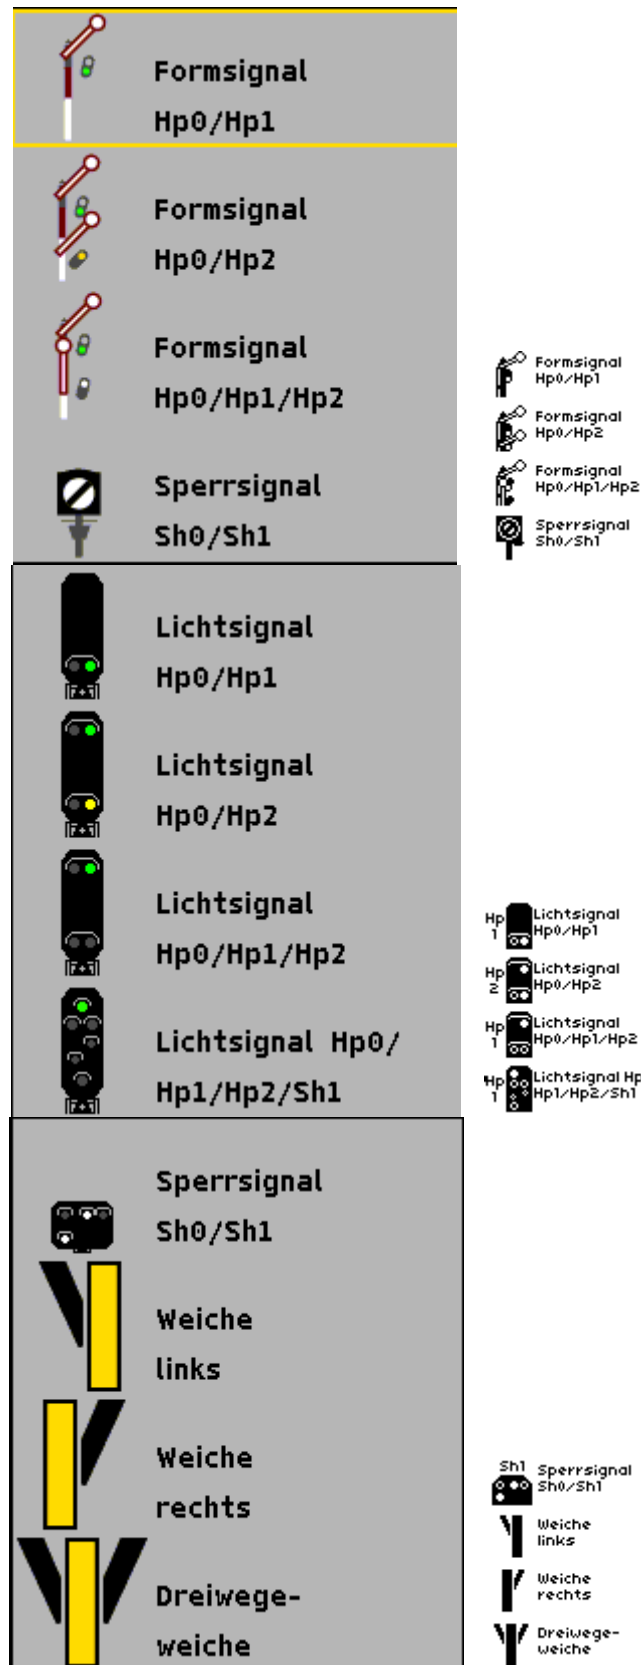

Übersicht der Schaltartikelsymbole der ECoS 2 / ECoS 1, CS 1

	Kreuzweiche Abzweig/Gerade
	Kreuzweiche 4-Wege
	Bogenweiche links
	Bogenweiche rechts
	Allgemeine Schaltfunktion
	Gittermastlampe
	Entkupplungs- gleis
	Straßenlampe
	Beleuchtung
	Schranke
	Lokschuppen
	Signal SNCB 2 Zustände

	Kreuzweiche Abzweig/Gerc
	Kreuzweiche 4-Wege
	Bogenweiche links
	Bogenweiche rechts

	Allgemeine Schaltfunctio
	Gittermastlar
	Entkupplungs- gleis
	Straßenlampe

	Beleuchtung
	Schranke
	Lokschuppen
	Signal SNCB 2 Zustände

	Signal NS 2 Zustände
	Signal CFL 3 Zustände
	Signal SNCF 3 Zustände
	Signal SNCB 4 Zustände
	Signal NS 3 Zustände

	Signal NS 2 Zustände
	Signal CFL 3 Zustände
	Signal SNCF 3 Zustände
	Signal SNCB 4 Zustände

	Signal NS 3 Zustände
---	-------------------------