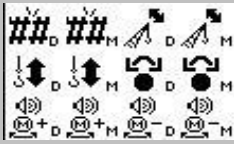

		Funktion
	1	löschen
	2	Dauerfunktion
		Momentfunktion
	3	ABV (Anfahr und Bremsverzögerung)
	4	Stirnbeleuchtung
	5	Fernlicht
	6	Licht 1

		Funktion
	13	Rangiergang
	14	Dampf / Rauch
	15	Geräusch
	16	Zusatzgeräusche
	17	Bremsenquitschen
	18	Führerstandsbeleuchtung

		Funktion
	7	Licht 2
	8	Glocke
	9	Signalhorn
	10	elektrische Kupplung
	11	Pantograph
	12	Pfeife

		Funktion
	19	Dampfstoß
	20	Betriebsfunk
	21	Kuppel-Geräusch
	22	Zugzielanzeige
	23	Pufferstoß
	24	Schaffnerpfeiff

D: Funktion ein / aus M: Funktion ist nur ein wenn man die Funktionstaste drückt

		Funktion
	25	Schienenstoß
	26	Kranarm heben/senken
	27	Kranhaken heben/senken
	28	Kran drehen
	29	Diesel Fahrstufe Auf
	30	Diesel Fahrstufe Ab