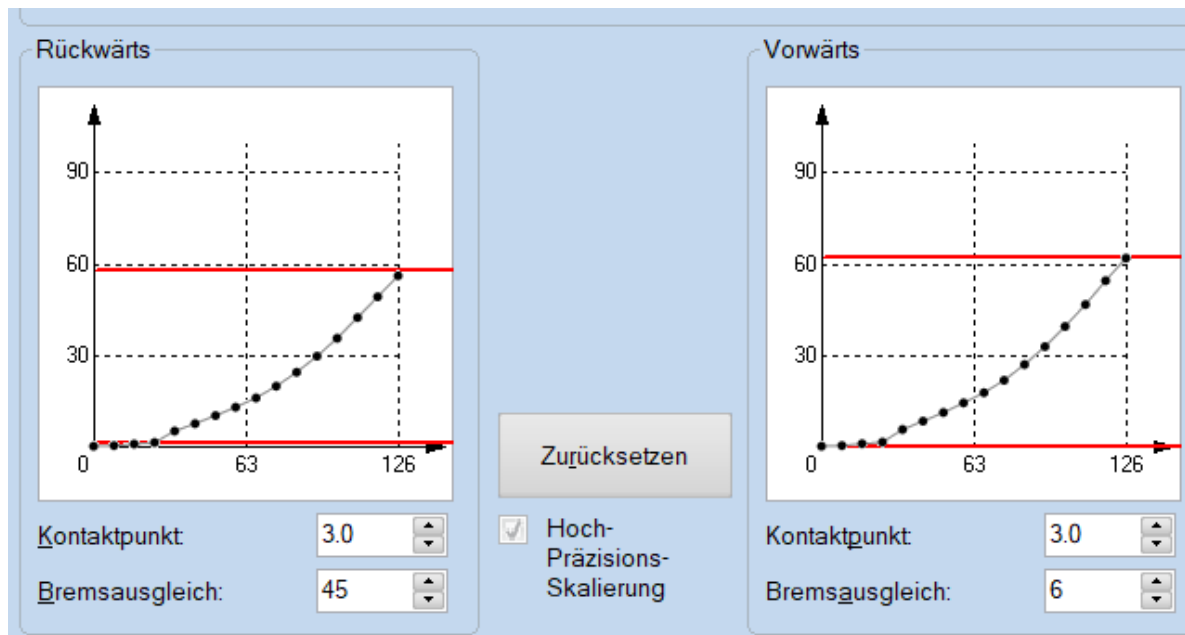

Roco original

Sb-Antrieb 28169